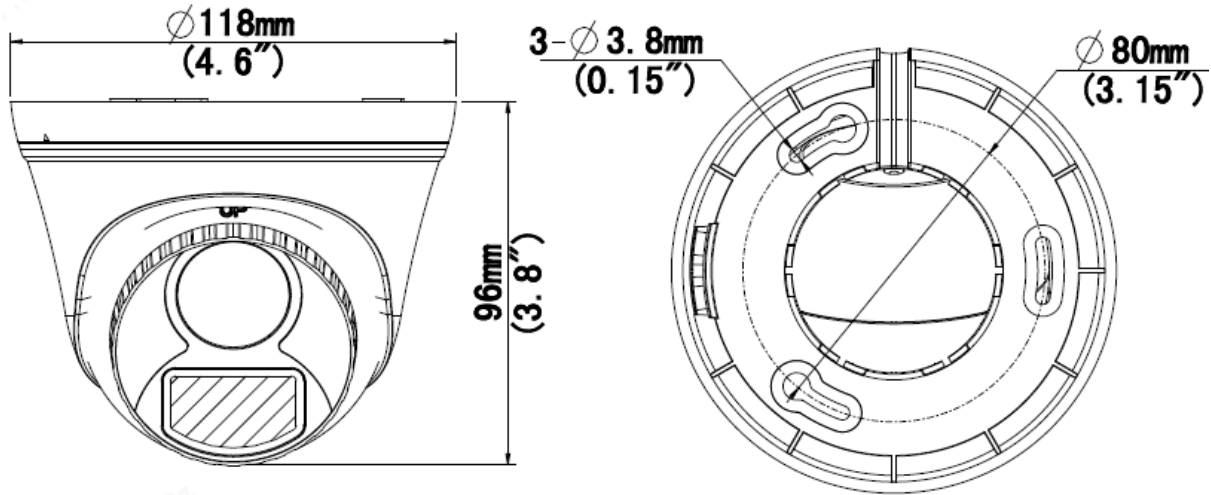

특징

- 5MP 고화질 이미지
- TVI/AHD/CVI/CVBS
- 자동 스위치가 있는 IR-차단 필터(ICR)
- 180° 수평 플립, 180° 수직 플립 지원
- OSD 구성 메뉴, 작동 용이
- IP67 방수 및 방진 설계, 높은 안정성
- 11 개 언어로 된 OSD 구성 메뉴

사양

| 모델 | UAC-T1A15(2.8mm) | UAC-T1A15(4.0mm) |
|--------------|--|-------------------------------|
| 센서 | | |
| 픽셀 | 5MP | |
| 크기 | 1/2.7" | |
| 최소 조도 | 0.02lux(F2.0, AGC 켜짐) 0.00 lux (IR 켜짐) | |
| 렌즈 | | |
| 렌즈 | 2.8mm | 4.0mm |
| 렌즈 마운트 | M12 | |
| 화각 | H: 102.2° V: 53.9° D: 124.8° | H: 82.87° V: 46.01° D: 99.95° |
| 조명 | | |
| 조명 | IR 조명기 1 개 | |
| 조명 거리 | 20m | |
| 평생 | ≥60,000 시간 | |
| 비디오 | | |
| 해상도 | 5MP@25fps: 2880(H)×1620(V); 5MP@20fps: 2592(H)×1944(V); 5MP@12.5fps: 2592(H) ×1944(V) 4MP: 2560(H) ×1440(V) 2MP: 1920(H) ×1080(V) | |
| 프레임 속도 | TVI: 5MP@20fps, 5MP@12.5fps, 4MP@30fps, 4MP@25fps, 1080P@30fps, 1080P@25fps AHD: 5MP@20fps, 4MP@30fps, 4MP@25fps, 1080P@30fps, 1080P@25fps CVI: 5MP@25fps, 4MP@30fps, 4MP@25fps, 1080P@30fps, 1080P@25fps CVBS: PAL, NTSC | |
| 셔터 시간 | PAL: 1/25 초-1/50000 초 NTSC: 1/30 초-1/50000 초 | |
| 이미지 | | |
| 노출 모드 | 4 개 모드: 글로벌(기본값), BLC, HLC, DWDR | |
| 주간/야간 | 3 개 모드: 자동(기본값), 주, 야 | |
| 디지털 노이즈 제거 | 2D | |
| 화이트 밸런스 | 2 개 모드: 자동(기본값), 수동 | |
| WDR | DWDR | |
| 스마트 IR | 지원 | |
| 뒤집기 | 180° 수평 플립, 180° 수직 플립을 지원합니다. | |
| 인터페이스 | | |
| 전원 | 5.5mm 전원 인터페이스 | |
| 비디오 출력 | BNC, TVI/AHD/CVI/CVBS 지원 | |
| 작동 환경 | | |
| 온도 | -30°C ~ 60°C (-22°F ~ 140°F) | |
| 습도 | ≤95%(RH, 비응축) | |
| 서지 보호 | 4KV | |
| 침입 방지 | IP67 | |
| 일반 | | |
| 전원 | DC 12V(±25%), 역극성 보호 및 서지 보호, 최대 5.04W | |
| 마운트 | 천장 장착(기본값), 백박스 옵션, 벽걸이형 브래킷 | |

| | |
|----|--------------------|
| 크기 | Φ118mm×96mm(직경×높이) |
| 소재 | 플라스틱 |
| 무게 | 182g(0.401lb) |
| 인증 | CB, CE, FCC |

크기

UAC-T115-F28/F40

주문 정보

| 모델 | 비고 |
|------------------|--|
| UAC-T1A15(2.8mm) | 5MP HD 고정형 IR 터렛 아날로그 카메라(2.8mm 고정형 초점 렌즈, 20m IR, DC12V) - 해외용, 전원 어댑터 별매 |
| UAC-T1A15(4.0mm) | 5MP HD 고정형 IR 터렛 아날로그 카메라(4.0mm 고정형 초점 렌즈, 20m IR, DC12V) - 해외용, 전원 어댑터 별매 |